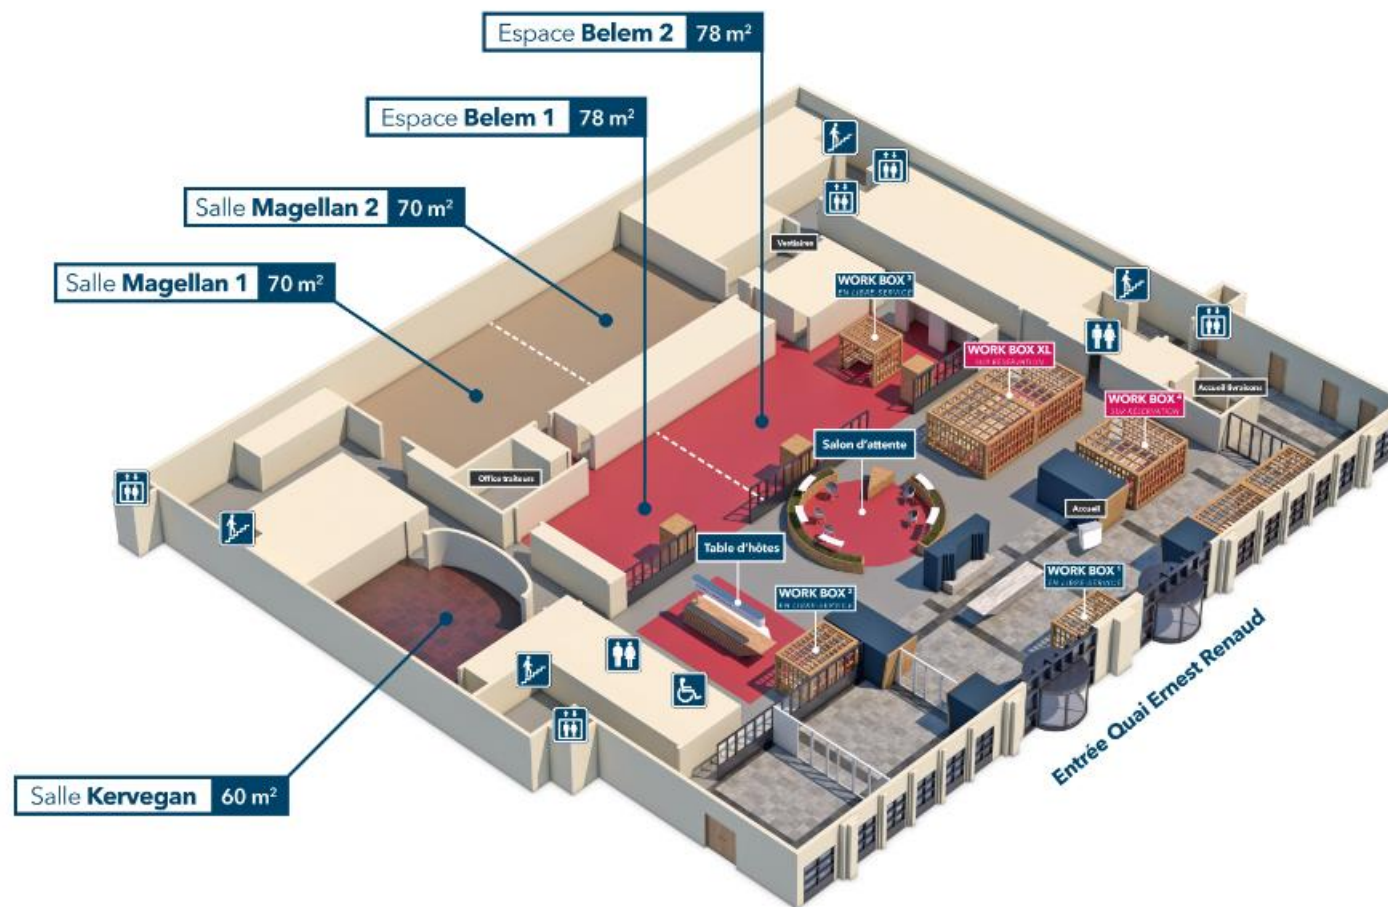

Centre de Salorges – Nantes CCI Espaces d’Affaires

Rez-de-chaussée - Nantes

SURFACE TOTALE ÉVÉNEMENTIELLE 356 m²